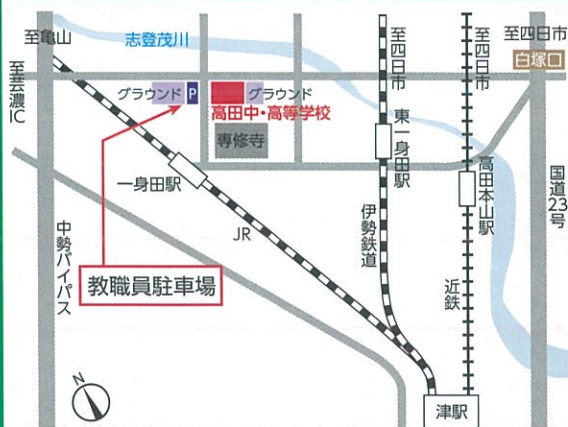

## 申込方法 …Webにて申し込み

「高田中・高等学校HP」⇒「受験生のみなさま」⇒  
⇒「志願者サイト」⇒「申込フォーム」へ

QRコードから  
「受験生の  
みなさま」へ

- JR 一身田駅より 徒歩 5分
- 近鉄高田本山駅より 自転車 10分
- 伊勢鉄道東一身田駅より 徒歩 15分
- 三交バス高田高校前下車すぐ

車でお越しの方は職員駐車場をご利用ください。なお、台数に限りがありますので、できるだけ公共の交通機関をご利用ください。